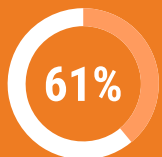

## Брендинг заднего борта

**25 000**  
чел/сутки

среднее кол-во контактов

**75%**   
**25%** 

от **200** рублей  
в месяц  
от **100** за печать  
и монтаж  
от **0** рублей  
за демонтаж

запоминают  
с первого раза

в деталях помнят  
рекламу на автобусах

считают, что эффект  
больше по сравнению  
с другими площадками

совершили  
действие после  
увиденной рекламы

**В 5 раз больше**  
внимания привлекает реклама  
на транспорте по сравнению  
со статичной