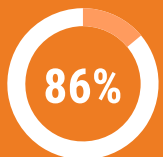

## Брендинг заднего борта

**25 000**  
чел/сутки

среднее кол-во контактов

**75%**   
**25%** 

от **200** рублей  
в месяц  
от **100** за печать  
и монтаж  
от **0** рублей  
за демонтаж

запоминают  
с первого раза