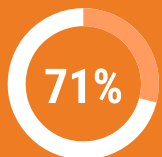

## Брендинг заднего борта

**25 000**  
чел/сутки

среднее кол-во контактов

**75%**   
**25%** 

от **200** рублей  
в месяц  
от **100** за печать  
и монтаж  
от **0** рублей  
за демонтаж

запоминают  
с первого раза

в деталях помнят  
рекламу на автобусах

считают, что эффект  
больше по сравнению  
с другими площадками

совершили  
действие после  
увиденной рекламы

**В 5 раз больше**  
внимания привлекает реклама  
на транспорте по сравнению  
со статичной